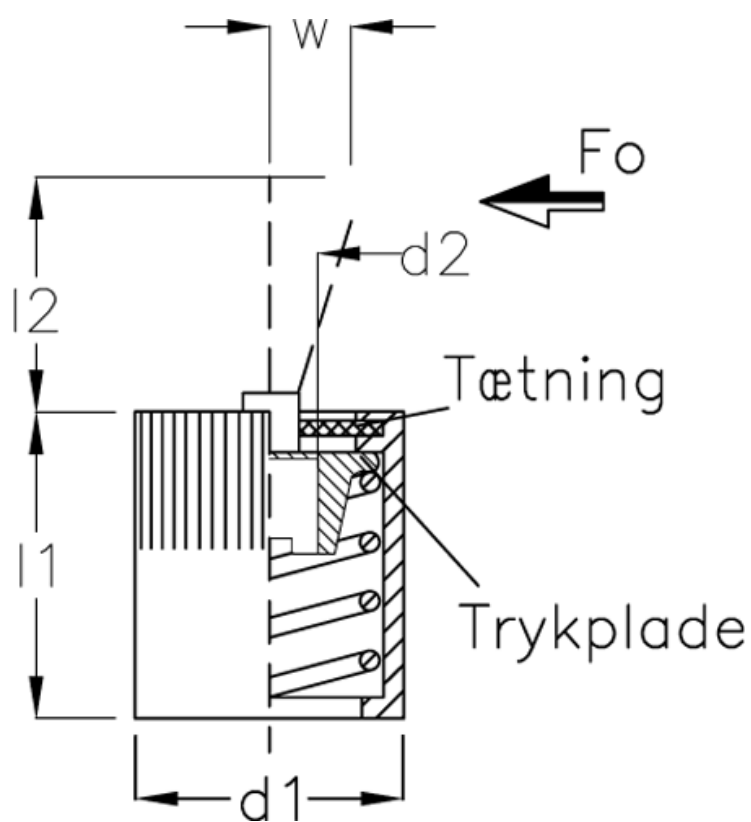

Varenummer: 20100008C
Beskrivelse: E+G
Vertikalt trykstykke GN 714-10-75

Mål

d_1	= 10
d_2	= M4
d_3	= 10
H	= 12
l_1	= 12
l_2	= 7.5
side kraft N ved l_2	= 75
Skruetrækker	= GN 715.1-5.6

$W = 2.0$